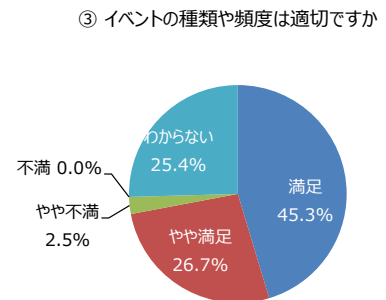

令和7年度 利用者満足度調査結果（公園管理運営の満足度）（錦織公園）  
（サンプル数：400）

○公園管理状況の満足度

（Ⅰ）植物管理について

（Ⅱ）施設管理について

（Ⅲ）サービスについて

○公園の全般的な満足度