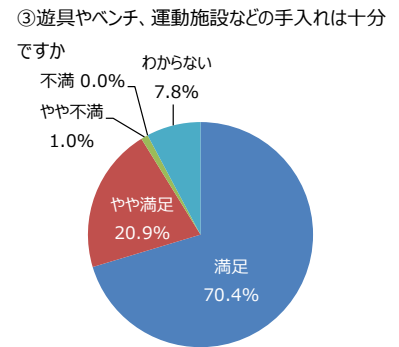

令和7年度 利用者満足度調査結果（公園管理運営の満足度）（錦織公園）  
（サンプル数：400）

○公園管理状況の満足度

（Ⅰ）植物管理について

（Ⅱ）施設管理について

（Ⅲ）サービスについて

○公園の全般的な満足度