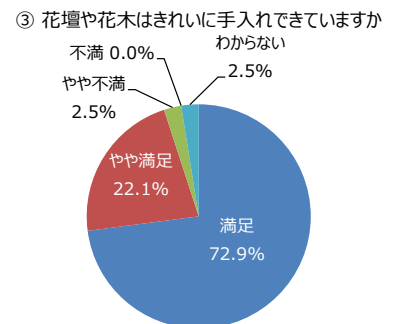

令和7年度 利用者満足度調査結果（公園管理運営の満足度）（錦織公園）  
（サンプル数：400）

○公園管理状況の満足度

（Ⅰ）植物管理について

（Ⅱ）施設管理について

（Ⅲ）サービスについて

○公園の全般的な満足度