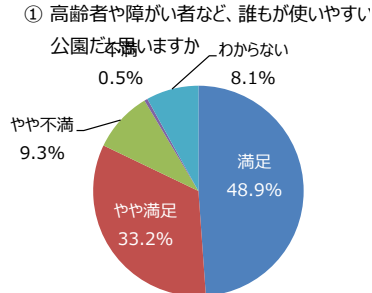

令和7年度 利用者満足度調査結果（公園管理運営の満足度）（錦織公園）  
（サンプル数：400）

○公園管理状況の満足度

（Ⅰ）植物管理について

（Ⅱ）施設管理について

（Ⅲ）サービスについて

○公園の全般的な満足度