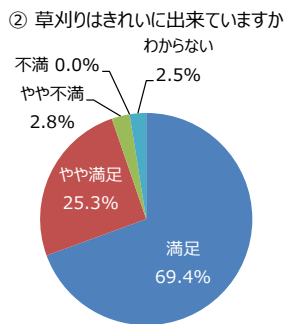

令和7年度 利用者満足度調査結果（公園管理運営の満足度）（錦織公園）  
（サンプル数：400）

○公園管理状況の満足度

（Ⅰ）植物管理について

（Ⅱ）施設管理について

（Ⅲ）サービスについて

○公園の全般的な満足度