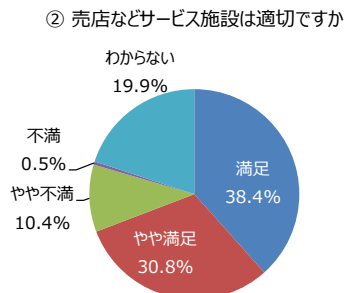

令和7年度 利用者満足度調査結果（公園管理運営の満足度）（錦織公園）  
（サンプル数：400）

○公園管理状況の満足度

（Ⅰ）植物管理について

（Ⅱ）施設管理について

（Ⅲ）サービスについて

○公園の全般的な満足度