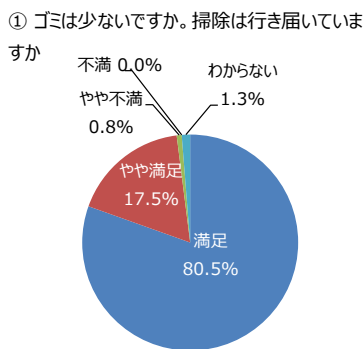

令和7年度 利用者満足度調査結果（公園管理運営の満足度）（錦織公園）  
（サンプル数：400）

○公園管理状況の満足度

（Ⅰ）植物管理について

（Ⅱ）施設管理について

（Ⅲ）サービスについて

○公園の全般的な満足度