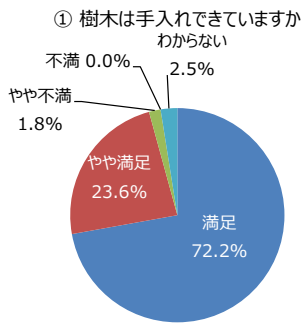

令和7年度 利用者満足度調査結果（公園管理運営の満足度）（錦織公園）  
（サンプル数：400）

○公園管理状況の満足度

（Ⅰ）植物管理について

（Ⅱ）施設管理について

（Ⅲ）サービスについて

○公園の全般的な満足度