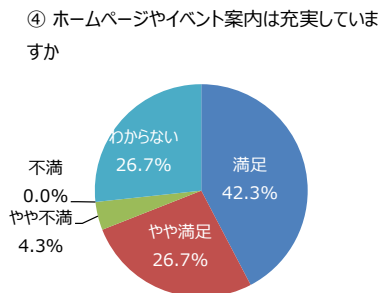

令和7年度 利用者満足度調査結果（公園管理運営の満足度）（錦織公園）  
（サンプル数：400）

○公園管理状況の満足度

（Ⅰ）植物管理について

（Ⅱ）施設管理について

（Ⅲ）サービスについて

○公園の全般的な満足度