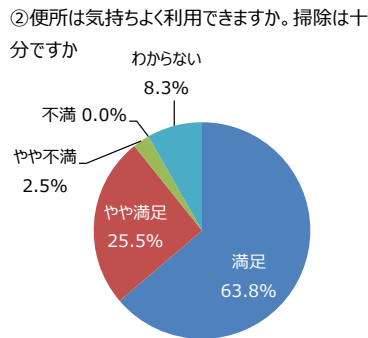

令和7年度 利用者満足度調査結果（公園管理運営の満足度）（錦織公園）  
（サンプル数：400）

○公園管理状況の満足度

（Ⅰ）植物管理について

（Ⅱ）施設管理について

（Ⅲ）サービスについて

○公園の全般的な満足度