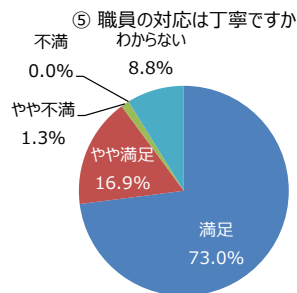

令和7年度 利用者満足度調査結果（公園管理運営の満足度）（錦織公園）  
（サンプル数：400）

○公園管理状況の満足度

（Ⅰ）植物管理について

（Ⅱ）施設管理について

（Ⅲ）サービスについて

○公園の全般的な満足度