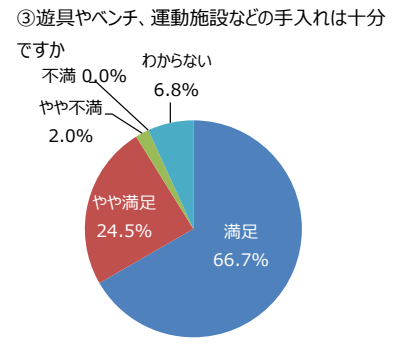

令和5年度 利用者満足度調査結果（公園管理運営の満足度）（錦織公園）
（サンプル数：400）

○公園管理状況の満足度

（Ⅰ）植物管理について

（Ⅱ）施設管理について

（Ⅲ）サービスについて

○公園の全般的な満足度