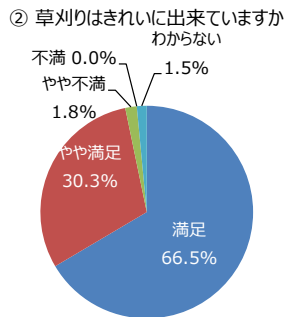

令和5年度 利用者満足度調査結果（公園管理運営の満足度）（錦織公園）
（サンプル数：400）

○公園管理状況の満足度

（Ⅰ）植物管理について

（Ⅱ）施設管理について

（Ⅲ）サービスについて

○公園の全般的な満足度