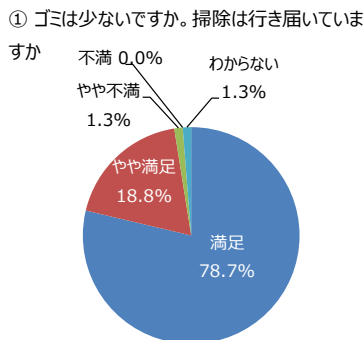

令和5年度 利用者満足度調査結果（公園管理運営の満足度）（錦織公園）
（サンプル数：400）

○公園管理状況の満足度

（Ⅰ）植物管理について

（Ⅱ）施設管理について

（Ⅲ）サービスについて

○公園の全般的な満足度