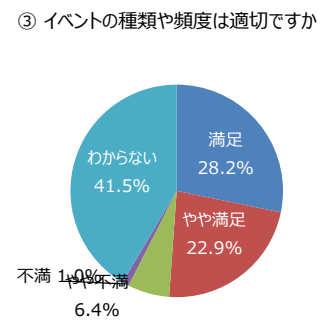

令和5年度 利用者満足度調査結果（公園管理運営の満足度）（錦織公園）
（サンプル数：400）

○公園管理状況の満足度

（Ⅰ）植物管理について

（Ⅱ）施設管理について

（Ⅲ）サービスについて

○公園の全般的な満足度