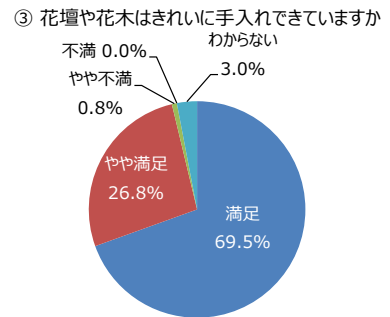

令和5年度 利用者満足度調査結果（公園管理運営の満足度）（錦織公園）
（サンプル数：400）

○公園管理状況の満足度

（Ⅰ）植物管理について

（Ⅱ）施設管理について

（Ⅲ）サービスについて

○公園の全般的な満足度