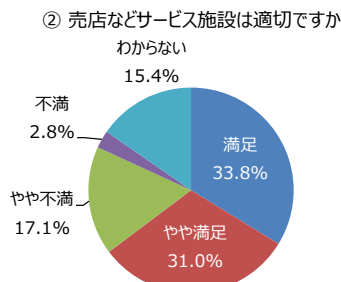

令和5年度 利用者満足度調査結果（公園管理運営の満足度）（錦織公園）
（サンプル数：400）

○公園管理状況の満足度

（Ⅰ）植物管理について

（Ⅱ）施設管理について

（Ⅲ）サービスについて

○公園の全般的な満足度