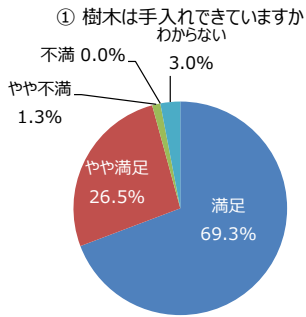

令和5年度 利用者満足度調査結果（公園管理運営の満足度）（錦織公園）
（サンプル数：400）

○公園管理状況の満足度

（Ⅰ）植物管理について

（Ⅱ）施設管理について

（Ⅲ）サービスについて

○公園の全般的な満足度