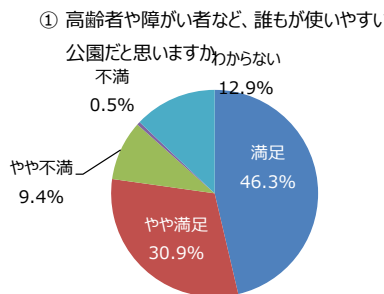

令和5年度 利用者満足度調査結果（公園管理運営の満足度）（錦織公園）
（サンプル数：400）

○公園管理状況の満足度

（Ⅰ）植物管理について

（Ⅱ）施設管理について

（Ⅲ）サービスについて

○公園の全般的な満足度