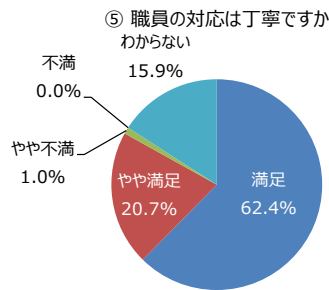

令和5年度 利用者満足度調査結果（公園管理運営の満足度）（錦織公園）
（サンプル数：400）

○公園管理状況の満足度

（Ⅰ）植物管理について

（Ⅱ）施設管理について

（Ⅲ）サービスについて

○公園の全般的な満足度