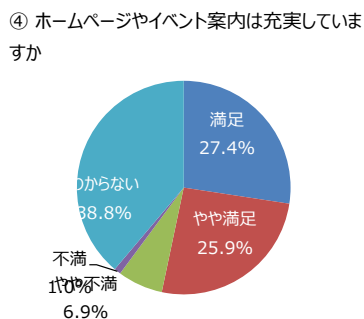

令和5年度 利用者満足度調査結果（公園管理運営の満足度）（錦織公園）
（サンプル数：400）

○公園管理状況の満足度

（Ⅰ）植物管理について

（Ⅱ）施設管理について

（Ⅲ）サービスについて

○公園の全般的な満足度