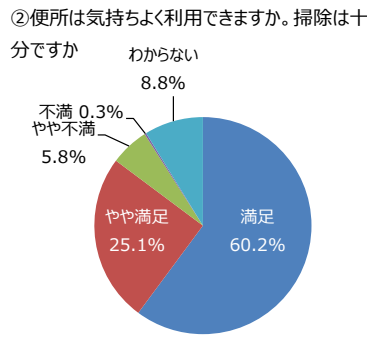

令和5年度 利用者満足度調査結果（公園管理運営の満足度）（錦織公園）
（サンプル数：400）

○公園管理状況の満足度

（Ⅰ）植物管理について

（Ⅱ）施設管理について

（Ⅲ）サービスについて

○公園の全般的な満足度