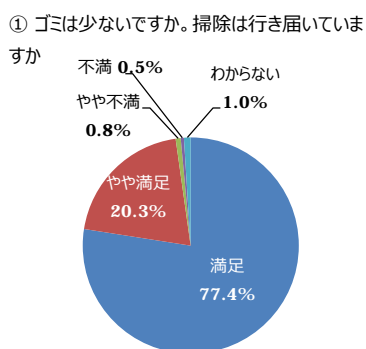

令和6年度 利用者満足度調査結果（公園管理運営の満足度）（錦織公園）
（サンプル数：400）

○公園管理状況の満足度

（Ⅰ）植物管理について

（Ⅱ）施設管理について

（Ⅲ）サービスについて

○公園の全般的な満足度