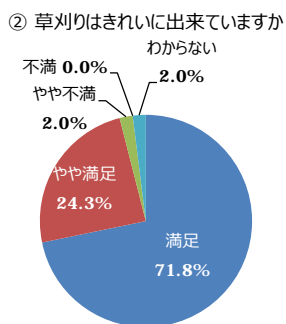

令和6年度 利用者満足度調査結果（公園管理運営の満足度）（錦織公園）
（サンプル数：400）

○公園管理状況の満足度

（Ⅰ）植物管理について

（Ⅱ）施設管理について

（Ⅲ）サービスについて

○公園の全般的な満足度