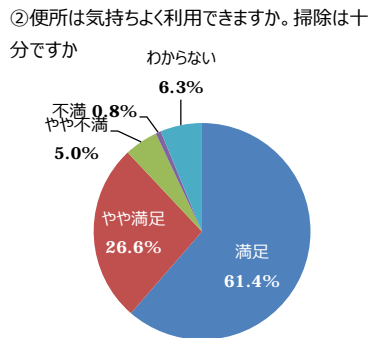

令和6年度 利用者満足度調査結果（公園管理運営の満足度）（錦織公園）
（サンプル数：400）

○公園管理状況の満足度

（Ⅰ）植物管理について

（Ⅱ）施設管理について

（Ⅲ）サービスについて

○公園の全般的な満足度