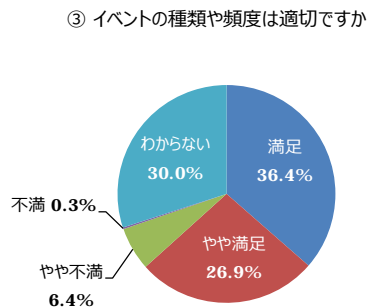

令和6年度 利用者満足度調査結果（公園管理運営の満足度）（錦織公園）
（サンプル数：400）

○公園管理状況の満足度

（Ⅰ）植物管理について

（Ⅱ）施設管理について

（Ⅲ）サービスについて

○公園の全般的な満足度