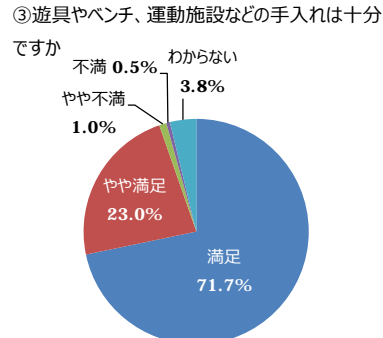

令和6年度 利用者満足度調査結果（公園管理運営の満足度）（錦織公園）
（サンプル数：400）

○公園管理状況の満足度

（Ⅰ）植物管理について

（Ⅱ）施設管理について

（Ⅲ）サービスについて

○公園の全般的な満足度