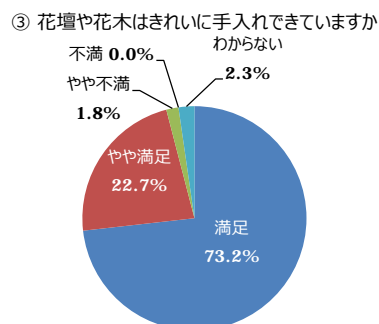

令和6年度 利用者満足度調査結果（公園管理運営の満足度）（錦織公園）
（サンプル数：400）

○公園管理状況の満足度

（Ⅰ）植物管理について

（Ⅱ）施設管理について

（Ⅲ）サービスについて

○公園の全般的な満足度