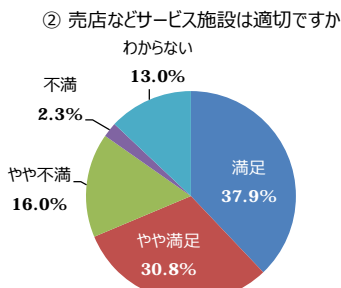

令和6年度 利用者満足度調査結果（公園管理運営の満足度）（錦織公園）
（サンプル数：400）

○公園管理状況の満足度

（Ⅰ）植物管理について

（Ⅱ）施設管理について

（Ⅲ）サービスについて

○公園の全般的な満足度