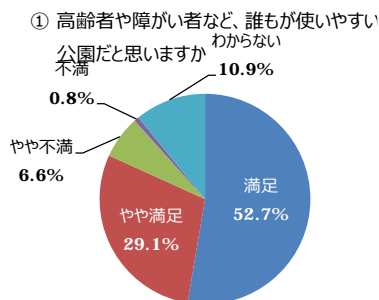

令和6年度 利用者満足度調査結果（公園管理運営の満足度）（錦織公園）
（サンプル数：400）

○公園管理状況の満足度

（Ⅰ）植物管理について

（Ⅱ）施設管理について

（Ⅲ）サービスについて

○公園の全般的な満足度