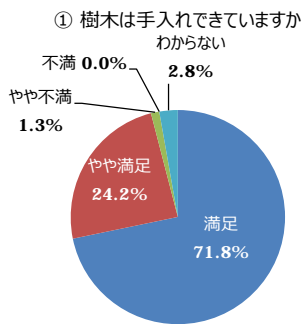

令和6年度 利用者満足度調査結果（公園管理運営の満足度）（錦織公園）
（サンプル数：400）

○公園管理状況の満足度

（Ⅰ）植物管理について

（Ⅱ）施設管理について

（Ⅲ）サービスについて

○公園の全般的な満足度