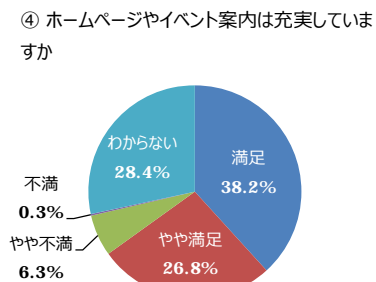

令和6年度 利用者満足度調査結果（公園管理運営の満足度）（錦織公園）
（サンプル数：400）

○公園管理状況の満足度

（Ⅰ）植物管理について

（Ⅱ）施設管理について

（Ⅲ）サービスについて

○公園の全般的な満足度