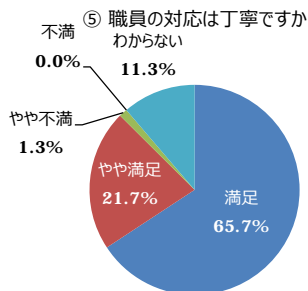

令和6年度 利用者満足度調査結果（公園管理運営の満足度）（錦織公園）
（サンプル数：400）

○公園管理状況の満足度

（Ⅰ）植物管理について

（Ⅱ）施設管理について

（Ⅲ）サービスについて

○公園の全般的な満足度